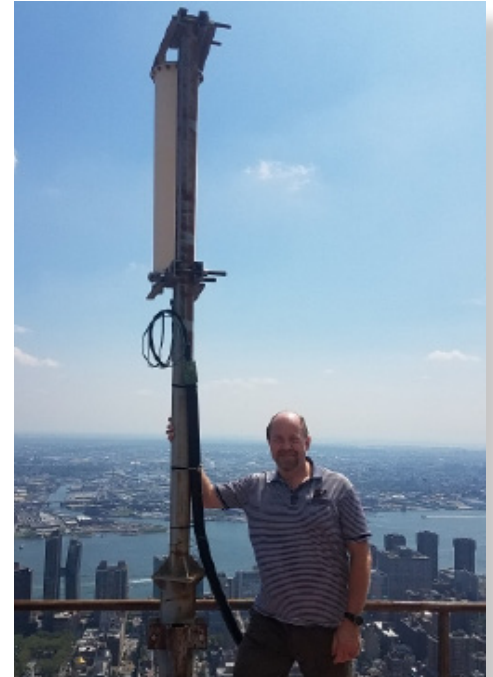

Cable AML ha entregado una red digital de Transmisión y Radiodifusión que transmite cuatro programas de TV HD en formatos duales IP y DVB-C para ser instalada en el estado de Nueva York.

La cabecera del sistema acepta cuatro canales HD-SDI provenientes de un estudio de TV y genera dos salidas, en formatos IP y DVB-C, respectivamente.

Estación transmisora DVB-C

La portadora DVB-C se modula en 64QAM y se transmite a través de antenas omnidireccionales con una cobertura de 25 km de radio.

La misma señal 64QAM se retransmite por el aire a una distancia total de más de 100 Km utilizando

Antena del transmisor

Ingeniero de cable AML inspeccionando una de las antenas de transmisión

repetidores, cada uno de los cuales reproduce el patrón de transmisión omnidireccional de la primera estación.